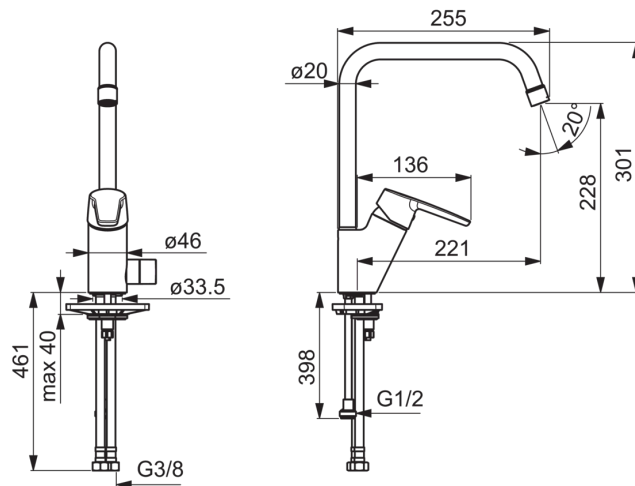

Varuosad

SP3934F

	Kood
01	1001070V
02	1000801V
03	601967V
04	601973V
05	601968V
06	601969V
07	1000228V
08	159670/10
08	159667/10
09	198287V
10	602600V
11	1000240V
12	602587V
13	601970V
14	601985V
15	158825