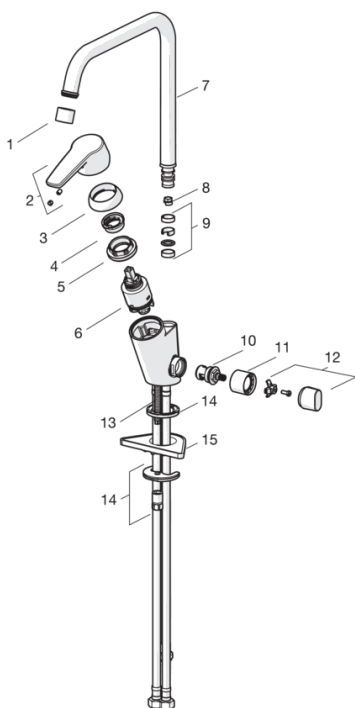

Varuosad

SP3934F

	Kood
01	1001070V
02	1000801V
03	601967V
04	601973V
05	601968V
06	601969V
07	1000228V
08	159670/10
08	159667/10
09	198287V
10	602600V
11	1000240V
12	602587V
13	601970V
14	601985V
15	158825