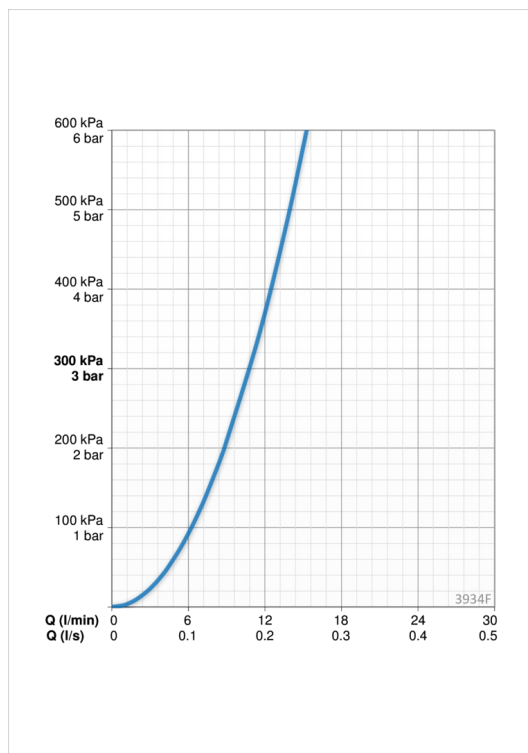

EAN: 6414150078057

www.oras.com/ee/products/oras/product/3934F

Kõrge pööratav jooksutoru. Jooksutoru pöördenurga tehasesead 120° (võimalus piirata 60°). Keraamiline pesumasinaventiil. Temperatuuri ja vooluhulga piiramisvõimalusega seadeosa.

F= painduvad ühendustorud.

- Köök
- Kangsegistid
- Tööpinnale paigaldatav
- Kroom
- Pööratav jooksutoru
- Pesumasinaventiil
- Vooluhulga piiramise võimalus
- Temperatuuri piiraja

Tehnilised andmed

Vooluhulk

Vooluhulk 300 kPa	0.18 l/s
Rõhukadu vooluhulgal (0.2 l/s)	300 kPa

Tehnilised omadused

Kuum vesi	max. +80°C
Kasutussurve	50 - 1000 kPa
Ühenduse mõõt	G3/8
Materjal	brass

Määrused

EN standard	EN 817
Hääleklass	I (ISO 3822)

Tüübikinnitused

KIWA SE	1444